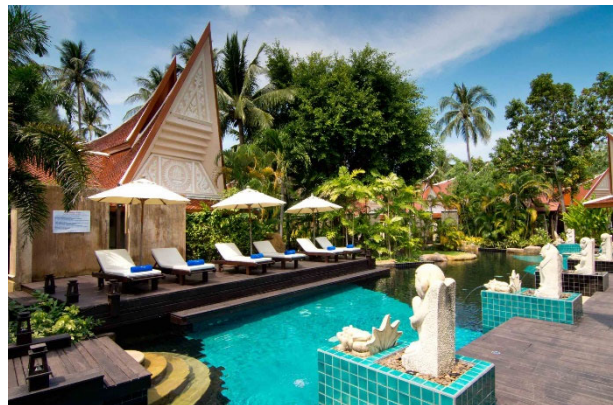

Pauschalangebot

2 Wochen Thailand - Koh Chang ab CHF 1'599.00 / Person

Hotel Santhiya Tree Koh Chang Resort****, 14 Tage ab **CHF 1'599.00 / Person**
inkl. Flug mit Thai Airways, Swiss, Emirates oder Oman Air inkl. Inlandflug bis Trat
Airport & Privattransfer mit Minibus und Fähre
(Preisbeispiel bei 2 Personen: 15.03.2019 – 29.03.2019)

Direkt am Klong Prao Beach gelegen liegt das Santhiya Tree Koh Chang Resort. Es ist der ideale Ort für Ruhesuchende. Die grosse und weitläufige Anlage ist liebevoll eingerichtet und befindet sich direkt am Strand mit herrlichem Blick aufs Meer. Die Sonnenuntergänge sind ein Traum! Wenn Sie mal abschalten möchten und auf der Suche nach purer Erholung sind, dann ist dieses Resort der ideale Rückzugsort.